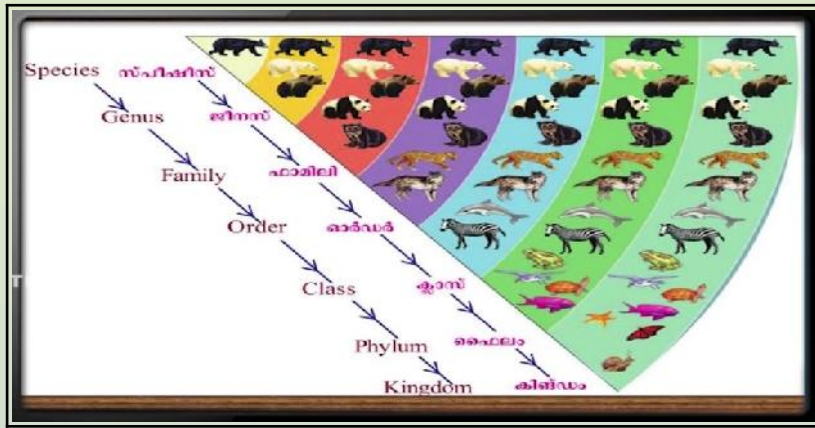

സ്പീഷീസ് - Species

Species is a group of organisms that can produce fertile offspring, through sexual reproduction.

ജീനസ് - Genus

Species that are closely related and share a common ancestor constitute the Genus.

ഫാമിലി - Family

Similar Genus constitute the Family.

ഓർഡർ - Order

Similar Families constitute the Order.

ക്ലാസ് - Class

Various Orders constitute the Class.

ഫൈലം - Phylum

Various Classes constitute the Phylum.

കിങ്ഡം - Kingdom

All Phyla constitute the Kingdom. Which is the highest level.

Classification of domestic Cat പൂച്ചയുടെ ശാസ്ത്രീയ വർഗ്ഗീകരണം

കിങ്ഡം - അന്റിമേലിയ
Kingdom - Animalia

എല്ലാ ജന്തുക്കളും ഉൾപ്പെടുന്ന തലം.
Includes all Animals

കിങ്ഡം - അന്റിമേലിയ
Kingdom - Animalia

എല്ലാ ജന്തുക്കളും ഉൾപ്പെടുന്ന തലം.
Includes all Animals

ഫൈലം - അന്റിമേലിയ
Phylum - Chordata

തന്തുക്കളെ അല്ലെങ്കിൽ മറ്റും ഉൾപ്പെടുന്ന തലം.
Includes Vertebrates

കിങ്ഡം - അന്റിമേലിയ
Kingdom - Animalia

ഫൈലം - അന്റിമേലിയ
Phylum - Chordata

തന്തുക്കളെ ഉൾപ്പെടുന്ന തലം.
Includes Vertebrates

ഫൈലം - അന്റിമേലിയ
Phylum - Chordata

തന്തുക്കളെ അല്ലെങ്കിൽ മറ്റും ഉൾപ്പെടുന്ന തലം.
Includes Vertebrates

ക്ലാസ് - മമേലിയ
Class - Mammalia

കുഞ്ഞുങ്ങളെ പാലുവെച്ചുകൊണ്ട് പോലുള്ളവർ ഉൾപ്പെടുന്ന തലം.
Includes the Vertebrates that feed their young ones with milk.

ഫൈലം - അന്റിമേലിയ
Phylum - Chordata

തന്തുക്കളെ അല്ലെങ്കിൽ മറ്റും ഉൾപ്പെടുന്ന തലം.
Includes Vertebrates

ക്ലാസ് - മമേലിയ
Class - Mammalia

ക്ലാസ് മമേലിയയിൽ പക്ഷികൾ ഒഴിവാക്കി.
In Class Mammalia birds excluded.

ക്ലാസ് - മമേലിയ
Class - Mammalia

കുഞ്ഞുങ്ങളെ പാലുവെച്ചുകൊണ്ട് പോലുള്ളവർ ഉൾപ്പെടുന്ന തലം.
Includes the Vertebrates that feed their young ones with milk.

ഓർഡർ - കാർണിവോറ
Order - Carnivora

മമേലിയ ക്ലാസിൽ കഴിച്ച് കടന്നുകൊണ്ടിരിക്കുന്ന മൃഗങ്ങൾ ഉൾപ്പെടുന്ന തലം.
Mammals that have teeth to tear off flesh.

ക്ലാസ് - മമേലിയ
Class - Mammalia

ക്ലാസ് മമേലിയയിൽ പക്ഷികൾ ഒഴിവാക്കി.
In Class Mammalia birds excluded.

ഓർഡർ - കാർണിവോറ
Order - Carnivora

ഓർഡർ കാർണിവോറയിൽ പരുന്ത് ഒഴിവാക്കി.
In Order Carnivora Rabbit excluded.